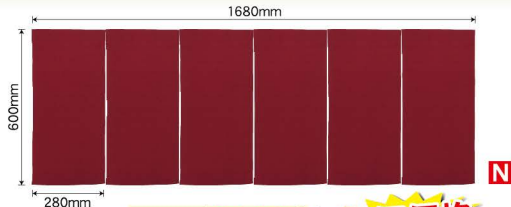

ミディアム無地のれん 6巾

サイズ：W1680×H600mm

~~N1枚 ¥11,100~~ → **特価価格**
★3受注生産 (+消費税)

えんじ	こん	くちなし	うぐいす
商品No. 44442	商品No. 44443	商品No. 44444	商品No. 44445