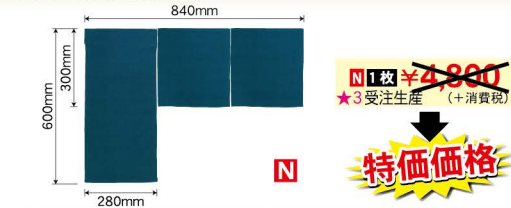

### ショート無地のれん 3巾

サイズ：W840×H300mm

~~N1枚 ¥4,400~~ → **特価価格**  
★3受注生産 (+消費税)

えんじ	こん	くちなし	うぐいす
商品No. 44454	商品No. 44455	商品No. 44456	商品No. 44457

### アシンメトリー無地のれん 3巾

サイズ：W840×H600mm

~~N1枚 ¥4,800~~ → **特価価格**  
★3受注生産 (+消費税)

えんじ	こん	くちなし	うぐいす
商品No. 44466	商品No. 44467	商品No. 44468	商品No. 44469

※色や形は実物の商品と若干異なる場合があります。予めご了承ください。  
受注生産注意事項 ★印は受注生産品、もしくは取寄商品です。★の後の数字は納期を表します。★1はご注文の翌日出荷、★2は翌々日出荷です。(休業日は納期に含まれません)