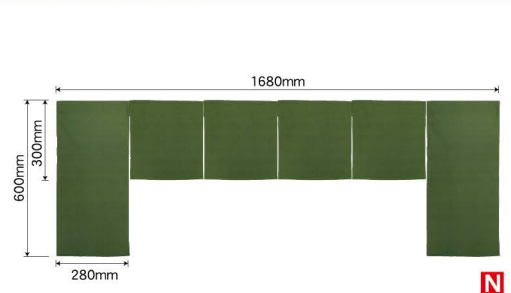

### ロング無地のれん 6巾

サイズ：W1680×H1200mm

~~N1枚 ¥19,800~~ → **特価価格**  
★3受注生産 (+消費税)

えんじ	こん	くちなし	うぐいす
商品No. 44436	商品No. 44437	商品No. 44438	商品No. 44438

### ロング無地のれん 3巾

サイズ：W840×H1200mm

~~N1枚 ¥9,800~~ → **特価価格**  
★3受注生産 (+消費税)

えんじ	こん	くちなし	うぐいす
商品No. 44439	商品No. 44440	商品No. 44441	商品No. 44441

### ミディアム×ショート無地のれん 6巾

サイズ：W1680×H600mm

~~N1枚 ¥9,800~~ → **特価価格**  
★3受注生産 (+消費税)

えんじ	こん	くちなし	うぐいす
商品No. 44458	商品No. 44459	商品No. 44460	商品No. 44461