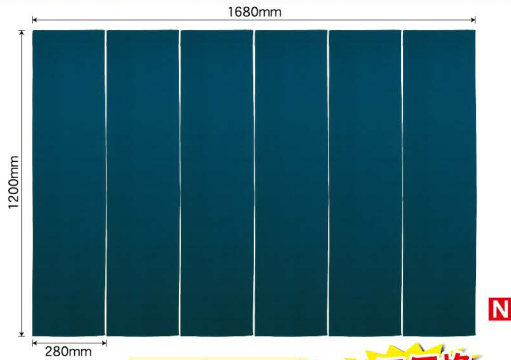

### ロング無地のれん 6巾

サイズ：W1680×H1200mm

~~N1枚 ¥19,800~~ → **特価価格**  
★3受注生産 (+消費税)

えんじ	こん	くちなし	うぐいす
商品No. 44436	商品No. 44437	商品No. 44438	商品No. 44438