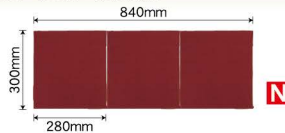

ショート無地のれん 3巾

サイズ：W840×H300mm

~~N1枚 ¥4,400~~ → **特価価格**
★3受注生産 (+消費税)

えんじ	こん	くちなし	うぐいす
商品No. 44454	商品No. 44455	商品No. 44456	商品No. 44457