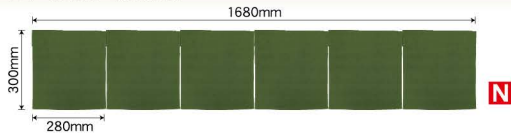

ショート無地のれん 6巾

サイズ：W1680×H300mm

~~N1枚 ¥9,100~~ → **特価価格**
★3受注生産 (+消費税)

えんじ	こん	くちなし	うぐいす
商品No. 44450	商品No. 44451	商品No. 44452	商品No. 44453