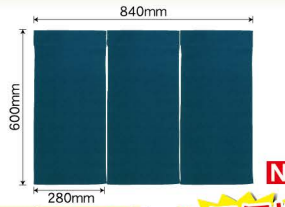

### ミディアム×ショート無地のれん 6巾

サイズ：W1680×H600mm

~~N1枚 ¥9,800~~ → **特価価格**  
★3受注生産 (+消費税)

えんじ	こん	くちなし	うぐいす
商品No. 44458	商品No. 44459	商品No. 44460	商品No. 44461

### ミディアム無地のれん 6巾

サイズ：W1680×H600mm

~~N1枚 ¥11,100~~ → **特価価格**  
★3受注生産 (+消費税)

えんじ	こん	くちなし	うぐいす
商品No. 44442	商品No. 44443	商品No. 44444	商品No. 44445

### ミディアム無地のれん 3巾

サイズ：W840×H600mm

~~N1枚 ¥5,400~~ → **特価価格**  
★3受注生産 (+消費税)

えんじ	こん	くちなし	うぐいす
商品No. 44446	商品No. 44447	商品No. 44448	商品No. 44449