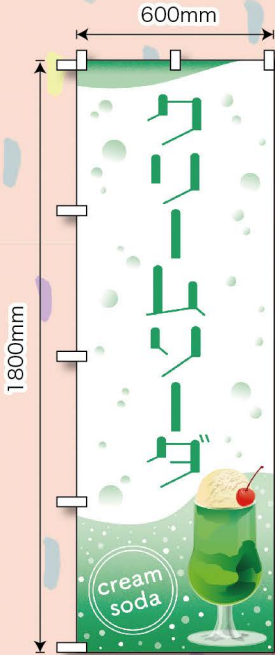

Take Out Sweets

お持ち帰りスイーツのぼり

お持ち帰り写真映えを両立した新定番スイーツや、異なるスイーツの良いところを掛け合わせたハイブリッドスイーツ…。そんな話題のスイーツのぼりを多数ご用意しました。

サイズ:W600×H1800mm
素材:ポリエステル製

N 1枚 **¥2,800**
★2 受注生産 (+消費税)

商品No.84032

商品No.84033

商品No.84034

商品No.84035

商品No.84036

商品No.84037

商品No.84038

商品No.84039

※色や形は実物の商品と若干異なる場合があります。予めご了承ください。

受注生産注意事項 ★印は受注生産品、もしくは取寄商品です。★の後の数字は納期を表します。★1はご注文の翌日出荷、★2は翌々日出荷です。(休業日は納期に含まれません)