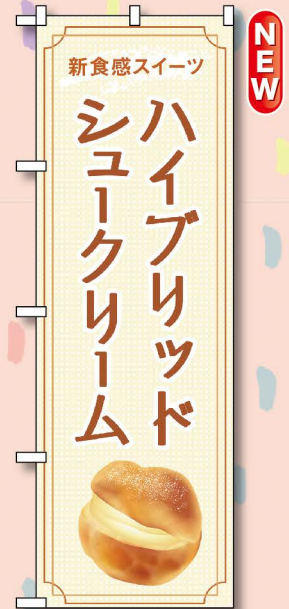

Take Out Sweets

お持ち帰りスイーツのぼり

お持ち帰り写真映えを両立した新定番スイーツや、異なるスイーツの良いところを掛け合わせたハイブリッドスイーツ…。そんな話題のスイーツのぼりを多数ご用意しました。

サイズ:W600×H1800mm
素材:ポリエステル製

N 1枚 **¥2,800**
★2 受注生産 (+消費税)

商品No.84032

商品No.84033

商品No.84034

商品No.84035

商品No.84036

商品No.84037

商品No.84038

商品No.84039

※色や形は実物の商品と若干異なる場合があります。予めご了承ください。

受注生産注意事項 ★印は受注生産品、もしくは取寄商品です。★の後の数字は納期を表します。★1はご注文の翌日出荷、★2は翌々日出荷です。(休業日は納期に含まれません)