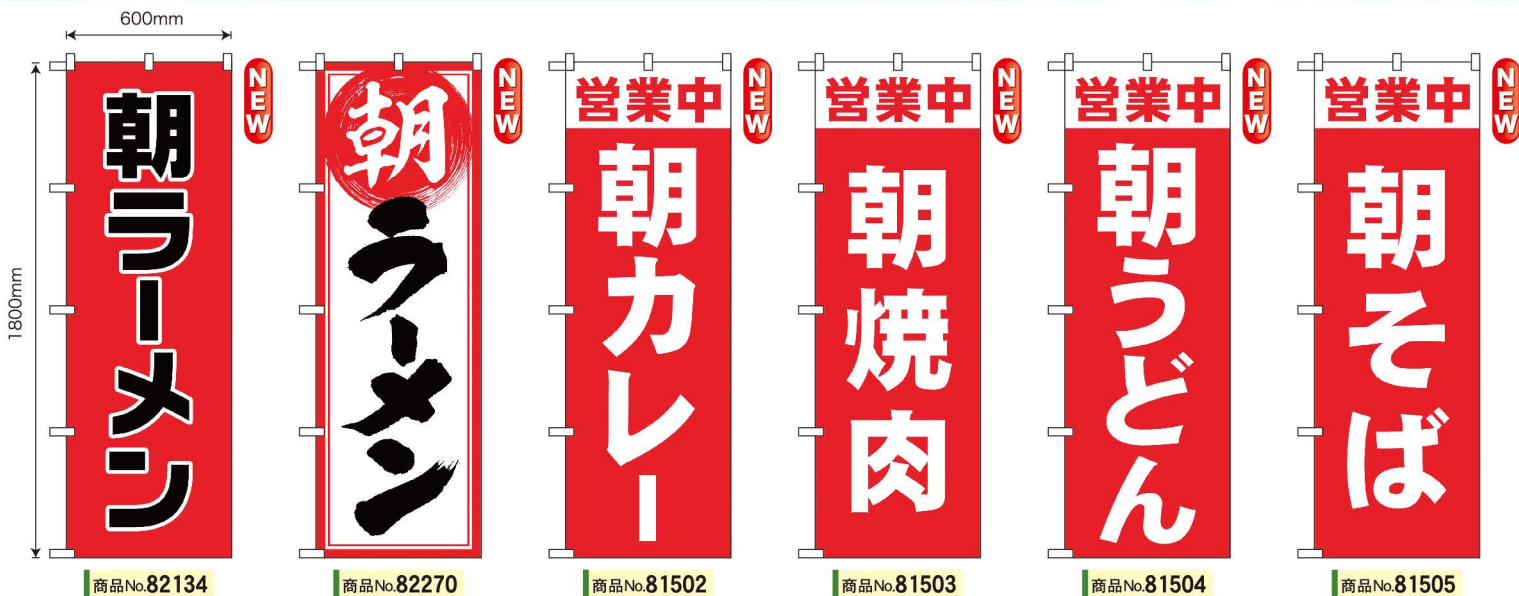

朝営業のぼり

から

時短営業の中、「朝」に活路を見いだそうとしているお店が増えています!

サイズ:W600×H1800mm
素材:ポリエステル製

N1枚 ¥2,800
★2受注生産 (+消費税)

※色や形は実物の商品と若干異なる場合があります。予めご了承ください。

受注生産注意事項 ★印は受注生産品、もしくは取寄商品です。★の後の数字は納期を表します。★1はご注文の翌日出荷、★2は翌々日出荷です。(休業日は納期に含まれません)

ご使用例