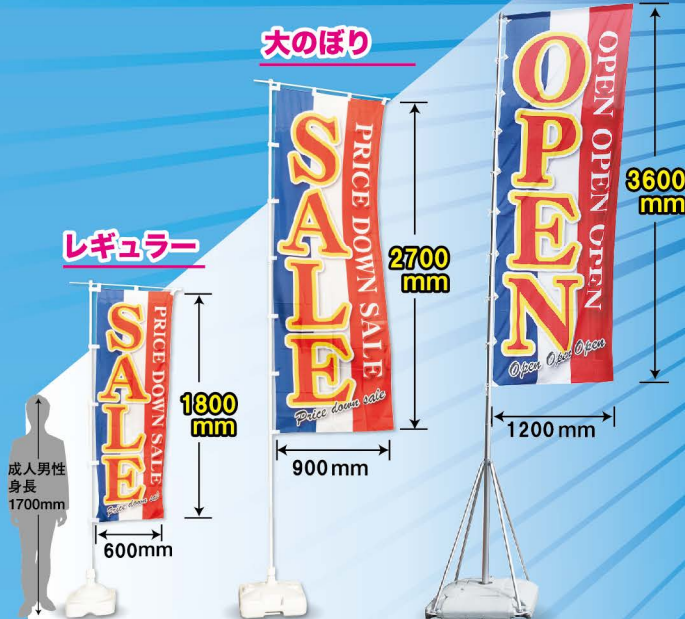

メガのぼりライト

器具改造迫力のサイズ

このサイズ、ケタ外れのデカさ!

メガのぼりライト

モデル身長 165cm

メガのぼりライト器具改

メガのぼりライト

セット内容

- 土台
- ポール

■サイズ:
 収納時/約 W1850×H1700mm
 伸長時/約 W1850×H5320mm

■素材:
 ポール部分/アルミ
 土台部分/PP、PE

商品 No. 1974
 JAN 4539681019743

1セット ¥27,000 円
 通常在庫品 (+消費税)

約60Lタンク

注水式

収納時の高さ 1700mm になります
 伸長時の高さ 5320mm になります

梱包サイズ
 台梱包 810×810×210mm
 ポール 1650×110×110mm

※梱包はポール部分と土台部分の 2個口になります。

メガのぼりライトに使用可能な特大ポールです。注水式の重りで設置撤去が簡単! 大げさな施工が必要ありません。遠くからでも文字がハッキリと見え、インパクトと衝撃を与えます。イベントやフェアなどにご使用ください。

○紐を括り付ける簡単設置

設置の際には紐がほどけないように固く結んでください。

サイズ W1200×H3600mm
 素材 ポリエステル製

推奨素材

ポンジ
 のぼりの素材では最も一般的な薄手の化繊素材です。軽く、薄く、しなやかで、インク抜けが良く、のぼりの中で最も多く使用されている素材です。

仕立て 上部棒袋 (60mm)
 左部両面レザー+ハト目
 ヒモ10本付き

160以上 サイズ 梱包状態の三辺合計が160cmを超える商品です。この大きさの商品は配送業者がご指定いただけない場合がございます。予めご了承ください。