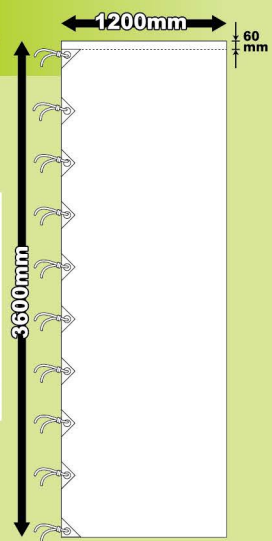

メガのぼりライト

器具改造迫力のサイズ

このサイズ、ケタ外れのデカさ!

メガのぼりライト

モデル身長 165cm

メガのぼりライト器具改

メガのぼりライト

セット内容

梱包サイズ
 台梱包 810×810×210mm
 ポール 1650×110×110mm

※梱包はポール部分と土台部分の 2個口になります。

メガのぼりライトに使用可能な特大ポールです。注水式の重りで設置撤去が簡単! 大げさな施工が必要ありません。遠くからでも文字がハッキリと見え、インパクトと衝撃を与えます。イベントやフェアなどにご使用ください。

○紐を括り付ける簡単設置

設置の際には紐がほどけないように固く結んでください。

特別な施工は必要ありません! 簡単に組み立てられます

セット内容

- 土台
- ポール

セット内容をご確認ください。

- 1 ポールの四脚部分に中心棒を差し込んでください。
- 2 土台へ4本の脚とポールを差し込んでください。
- 3 四脚についている留め具で土台と固定をしてください。
- 4 ポールの上部に横棒を差し込んでください。
- 5 横棒とポールはネジでしっかりと固定をしてご使用ください。

メガのぼりライト

サイズ W1200×H3600mm
 素材 ポリエステル製

推奨素材

ポンジ
 のぼりの素材では最も一般的な薄手の化繊素材です。軽く、薄く、しなやかで、インク抜けが良く、のぼりの中で最も多く使用されている素材です。

仕立て 上部棒袋 (60mm)
 左部両面レザー+ハト目
 ヒモ10本付き

160以上 サイズ 梱包状態の三辺合計が160cmを超える商品です。この大きさの商品は配送業者がご指定いただけない場合がございます。予めご了承ください。