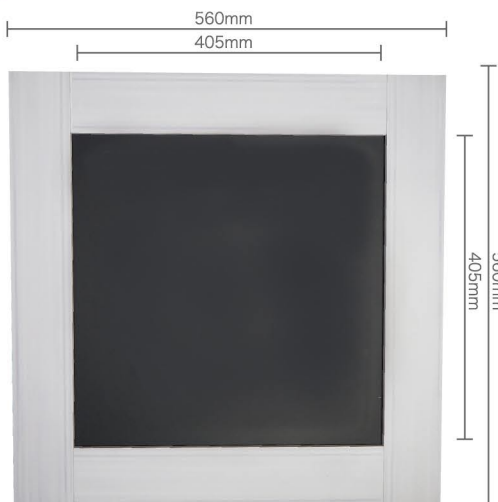

高質良品 アンティークマジカルボード

「今までの店頭ボードは正直、ダサかった」「もっとおしゃれなボードが欲しい」というご希望にお応えします！アパレルショップさんや雑貨屋さんなどでお使い頂くために、アンティーク風の白木ボードをご用意いたしました。存在感のある極太フレームが店頭をおしゃれに演出します。

■シンプルで目立つ&おしゃれなボード

使用可能	マグネット ×	ボード マーカー ●	パステル チョーク ●	ダストレス チョーク ●
材質	●サイズ:W560×H560mm (フレーム内W405×H405mm) ●フレーム:木材 ●ボード面:マジカルフィルム			

2016年
6/1 発売

片面
タイプ
P

※ボードとイーゼルは別売りになります。

ボード価格
1枚 ¥7,900
P★5受注生産 (+消費税)

価格に
自信あり

受注生産 イーゼルは別売りになります

<p>商品No. 23963 ★5受注生産</p>	<p>商品No. 23962 ★5受注生産</p>	<p>商品No. 23965 ★5受注生産</p>	<p>商品No. 23964 ★5受注生産</p>
<p>商品No. 23797 ★5受注生産</p>	<p>商品No. 23796 ★5受注生産</p>	<p>商品No. 23799 ★5受注生産</p>	<p>商品No. 23798 ★5受注生産</p>