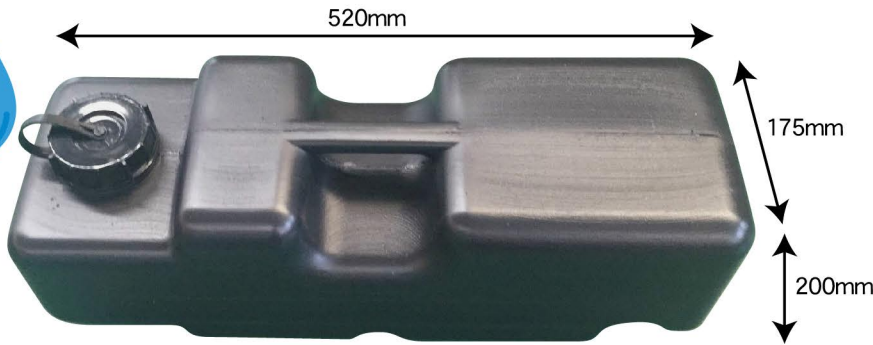

# 高質良品 注水式ウエイト

取扱いのしやすい取って付きの注水式ウエイトです。  
一般的な11リットルタイプよりも大容量の15リットルタイプで、より安定感を追求しました。

■15L と大容量のブラックウエイトは安定感バツグンです

2016年  
**6/1** 発売

タンクサイズ  
**15L**

ケース入数  
**10台**

●商品仕様  
重 量：約 1.2kg (満水時 約 16kg)  
サイズ：W520×H175×D200mm  
材 質：PE・PP 製

## たっぷり容量で安定感バツグン！

持ち運びしやすい取手付きで日々の出し入れもスムーズです。  
注水口のキャップまで黒く、店頭での景観を損なわないオールブラック仕様です。